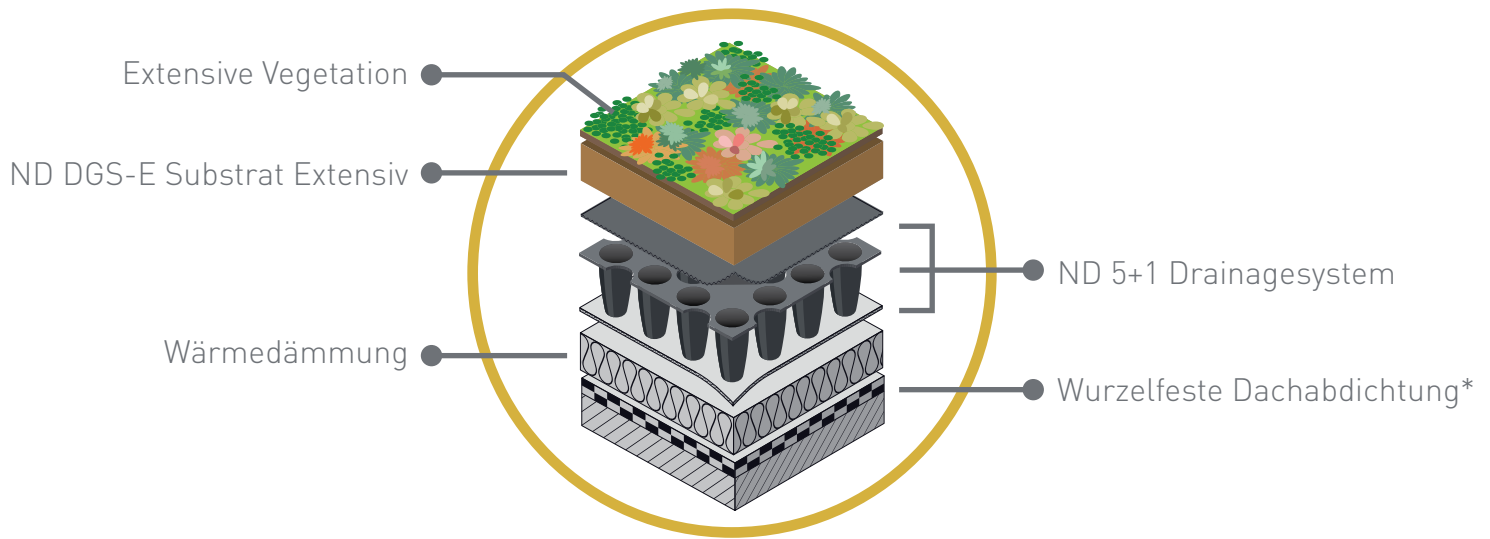

Nophadrain Gründachsystem Extensiv

Nullgraddach / Sonderfälle

*Optional ND WSB-50 Wurzelschutzfolie, falls die Dachabdichtung nicht wurzelresistent ist.