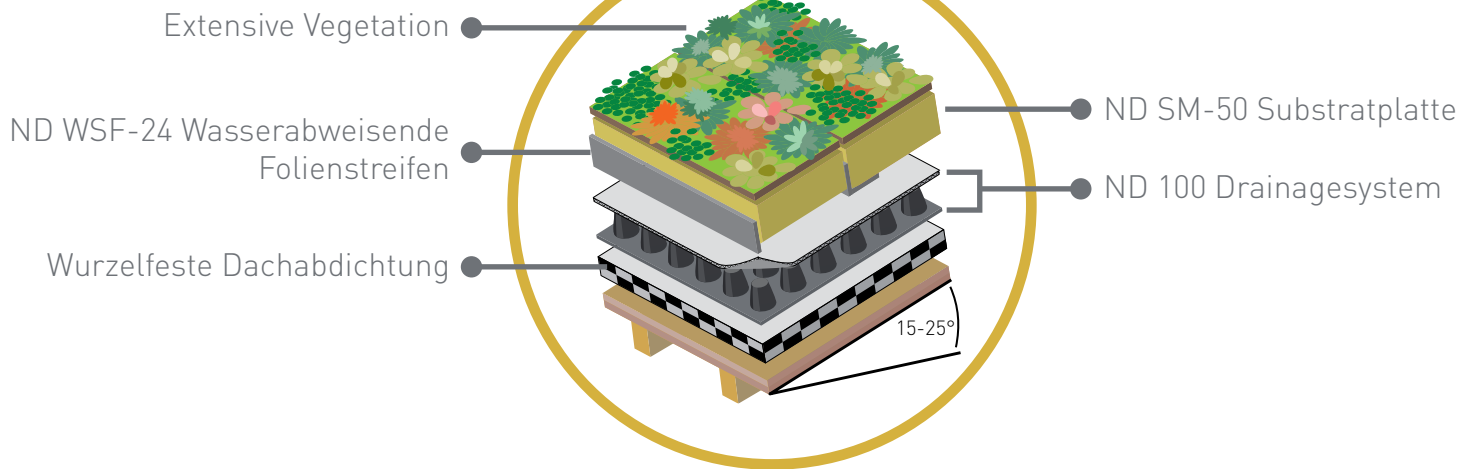

Nophadrain Gründachsystem Extensiv

Schrägdach und Steildach

Schrägdach- 15° bis 25°

Steildach - 25° bis 45°